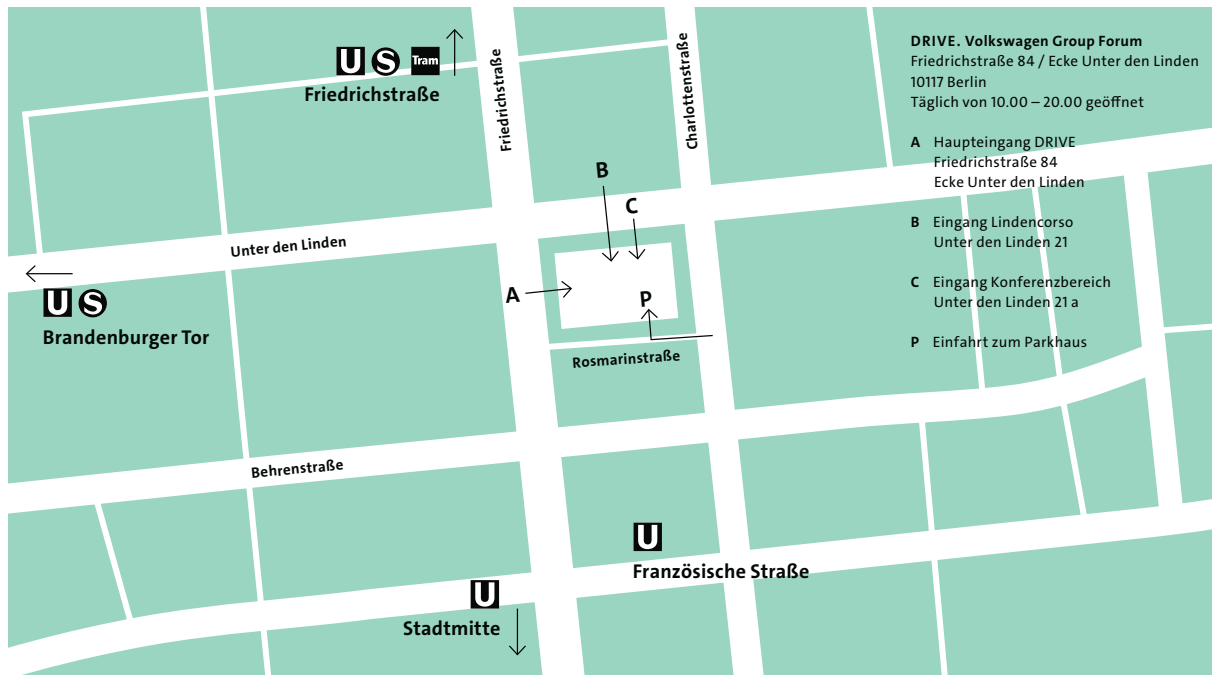

## IM HERZEN DER HAUPTSTADT – MITTEN IN BERLIN

DRIVE, das Volkswagen Group Forum, befindet sich an der Straßenkreuzung Friedrichstraße / Ecke Unter den Linden nur wenige Gehminuten vom Brandenburger Tor, dem Checkpoint Charly und dem Alexanderplatz entfernt. Den Haupteingang finden Sie auf der Friedrichstraße 84.

Bus: Die Linien TXL, 100 und 200 halten direkt vor der Tür an der Haltestelle Friedrichstraße / Unter den Linden.

Tram: 5 Minuten von der Station Friedrichstraße (M1 und M12)

## ZUGANG ZUM KONFERENZBEREICH

Der Eingang zu unserem Tagungs- und Konferenzbereich befindet sich auf dem Boulevard Unter den Linden 21a. Er ist nur wenige Meter vom Eingang des Lindencorsos in Richtung Charlottenstraße entfernt. Über eine Treppe erhalten Sie Zugang zum Konferenzbereich im ersten Obergeschoss. Aufzüge finden Sie auf der anderen Seite der Ausstellungsfläche, diese verbinden auch unser Parkhaus mit dem ersten Obergeschoss.

## ZUGANG ZUM PARKHAUS FÜR KONFERENZ- UND TAGUNGSGÄSTE

Die Einfahrt zum Parkhaus befindet sich in der Rosmarinstraße (Rückseite des Lindencorsos, 1. Einfahrt). Diese erreichen Sie nur über die Charlottenstraße. Da nur ein beschränktes Kontingent an Parkplätzen zur Verfügung steht, ist die Nutzung des Parkhauses ausschließlich nach vorheriger Anmeldung möglich. Bitte nutzen Sie die Aufzüge, um vom Parkhaus in das 1. Obergeschoss zu gelangen.